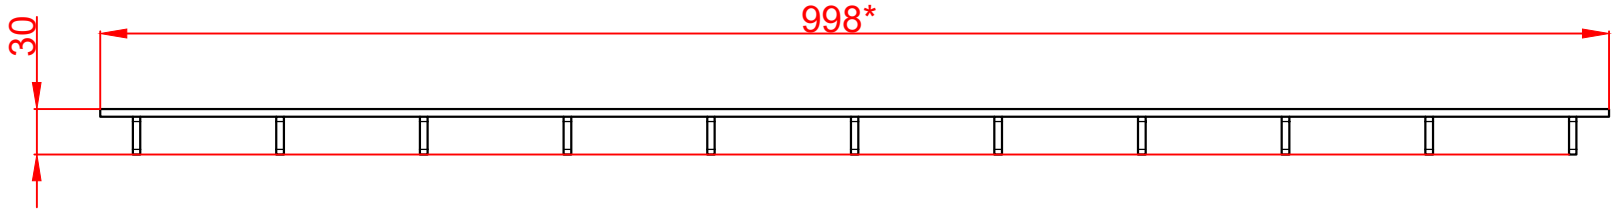

Количество	1 шт
Материал	AISI 304/316
Общий допуск	±2 мм
Примечания	* - размеры корректируются по проекту

Справ. №
Подп. и дата
Инд. № дубл.
Взам. инв. №
Подп. и дата
Инд. № подл.

					Арт.RSPR200NS04		
Изм.Лист	№ докум.	Подп.	Дата	Решетка пластинчатая SteeProm 200	Лит.	Масса	Масштаб
Разраб.							1:5
Пров.					Лист 1	Листов 1	
Т. контр.					 		
Н. контр.				Нержавеющая сталь			
Утв.				Копировал			
				Формат А3			