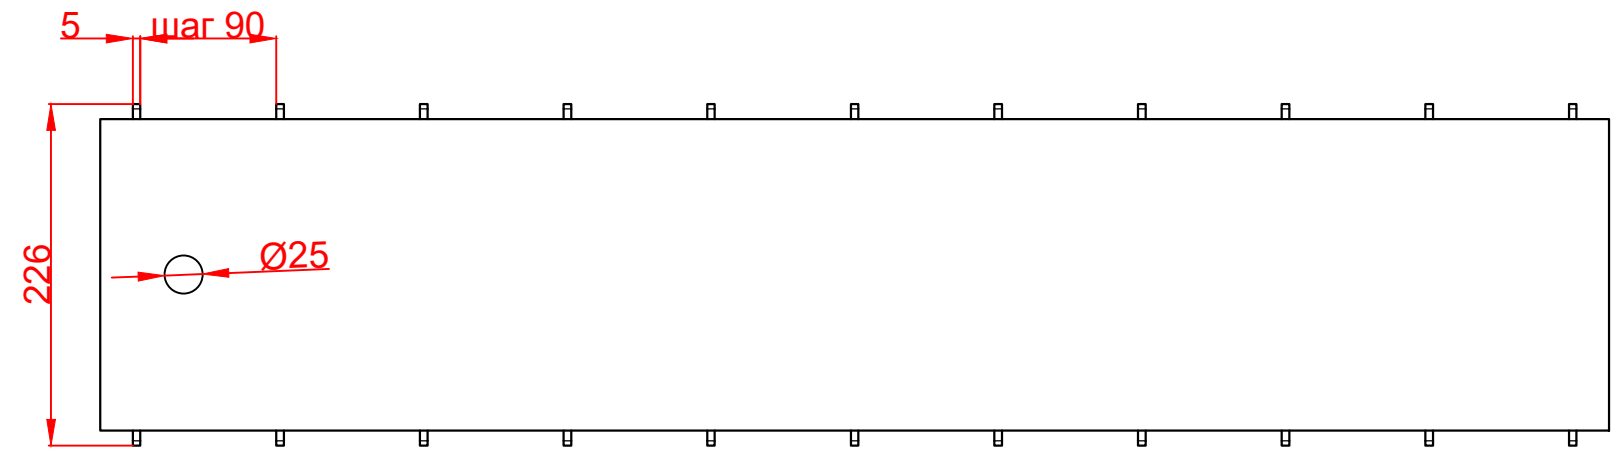

Количество	1 шт
Материал	AISI 304/316
Общий допуск	±2 мм
Примечания	* - размеры корректируются по проекту

Справ. №
Подп. и дата
Инд. № дубл.
Взам. инв. №
Подп. и дата
Инд. № подл.

					Арт.RSPR200NS04		
Изм.Лист	№ докум.	Подп.	Дата	Решетка пластинчатая SteeProm 200	Лит.	Масса	Масштаб
Разраб.							1:5
Пров.					Лист 1	Листов 1	
Т. контр.					 		
Н. контр.				Нержавеющая сталь			
Утв.				Копировал			
				Формат А3			