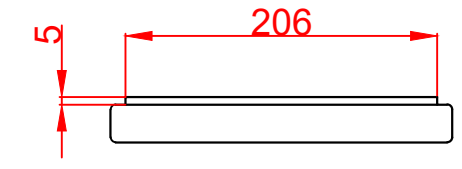

Количество	1 шт
Материал	AISI 304/316
Общий допуск	±2 мм
Примечания	* - размеры корректируются по проекту

Справ. №
Подп. и дата
Инд. № дубл.
Взам. инв. №
Подп. и дата
Инд. № подл.

					Арт.RSPR200NS04		
Изм.Лист	№ докум.	Подп.	Дата	Решетка пластинчатая SteeProm 200	Лит.	Масса	Масштаб
Разраб.							1:5
Пров.					Лист 1	Листов 1	
Т. контр.					 		
Н. контр.				Нержавеющая сталь			
Утв.				Копировал			
				Формат А3			